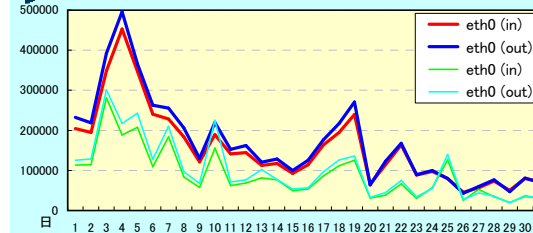

VII. ネットワーク

コンピューターとコンピューターをつなぐ通信網

一時的な高負荷状態はありましたが、ただちに回復していますので、問題ありません。

※ システム豆知識 [出典:IT用語辞典 e-Words]

問. Webサーバーってなに?
答. Webブラウザからのアクセスを受け付けるサーバーのこと。WWWサーバーと呼ぶ場合もある。
Webサーバー上にコンテンツとしてHTMLファイルを保存しておき、WebブラウザからHTMLファイルのダウンロードの要求があったら、そのファイルをWebブラウザへ送り返す。WebブラウザとWebサーバーの間でデータを送受信する際には、HTTPというプロトコルが使われる。