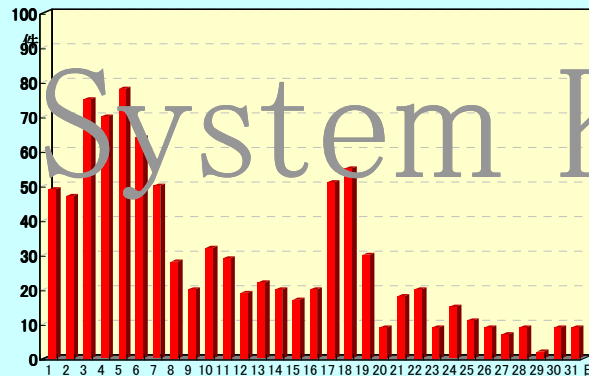

### II. ログイン数

アプリケーションにログインしたユーザーの件数を表します。

#### 3月 ~ March ~

1	49	17	51
2	47	18	55
3	75	19	30
4	70	20	9
5	78	21	18
6	64	22	20
7	50	23	9
8	28	24	15
9	20	25	11
10	32	26	9
11	29	27	7
12	19	28	9
13	22	29	2
14	20	30	9
15	17	31	9
16	20		

受検者のログイン数は **1932** 回でした。  
一日平均ログイン数は、約 **62** 回でした。