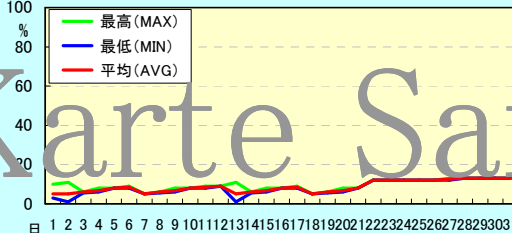

IV. CPU

各装置の制御やデータの計算・加工を行なう装置

問題ありません。