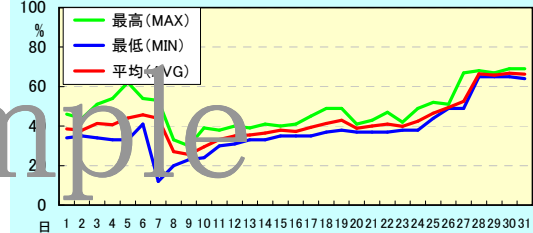

i/o使用率は **1%** 未満です。  
問題ありません。

### VI. ディスク

記憶媒体にデータの記録を行なう記憶装置

/backup/system、/backup/log は使用率75%を超えています、問題ありません。

### V. メモリー

情報を記憶しておく場所。

MAXでも約70%の使用率です。  
問題ありません。