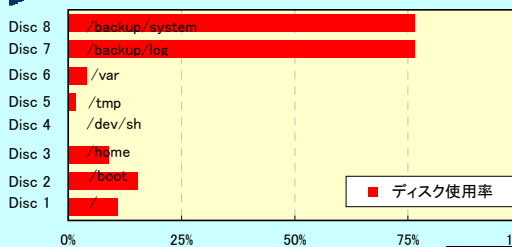

i/o使用率は **1%** 未満です。  
問題ありません。

### IV. CPU

各装置の制御やデータの計算・加工を行なう装置

問題ありません。

### VI. ディスク

記憶媒体にデータの記録を行なう記憶装置

/backup/system、/backup/log は使用率75%を超えています、問題ありません。